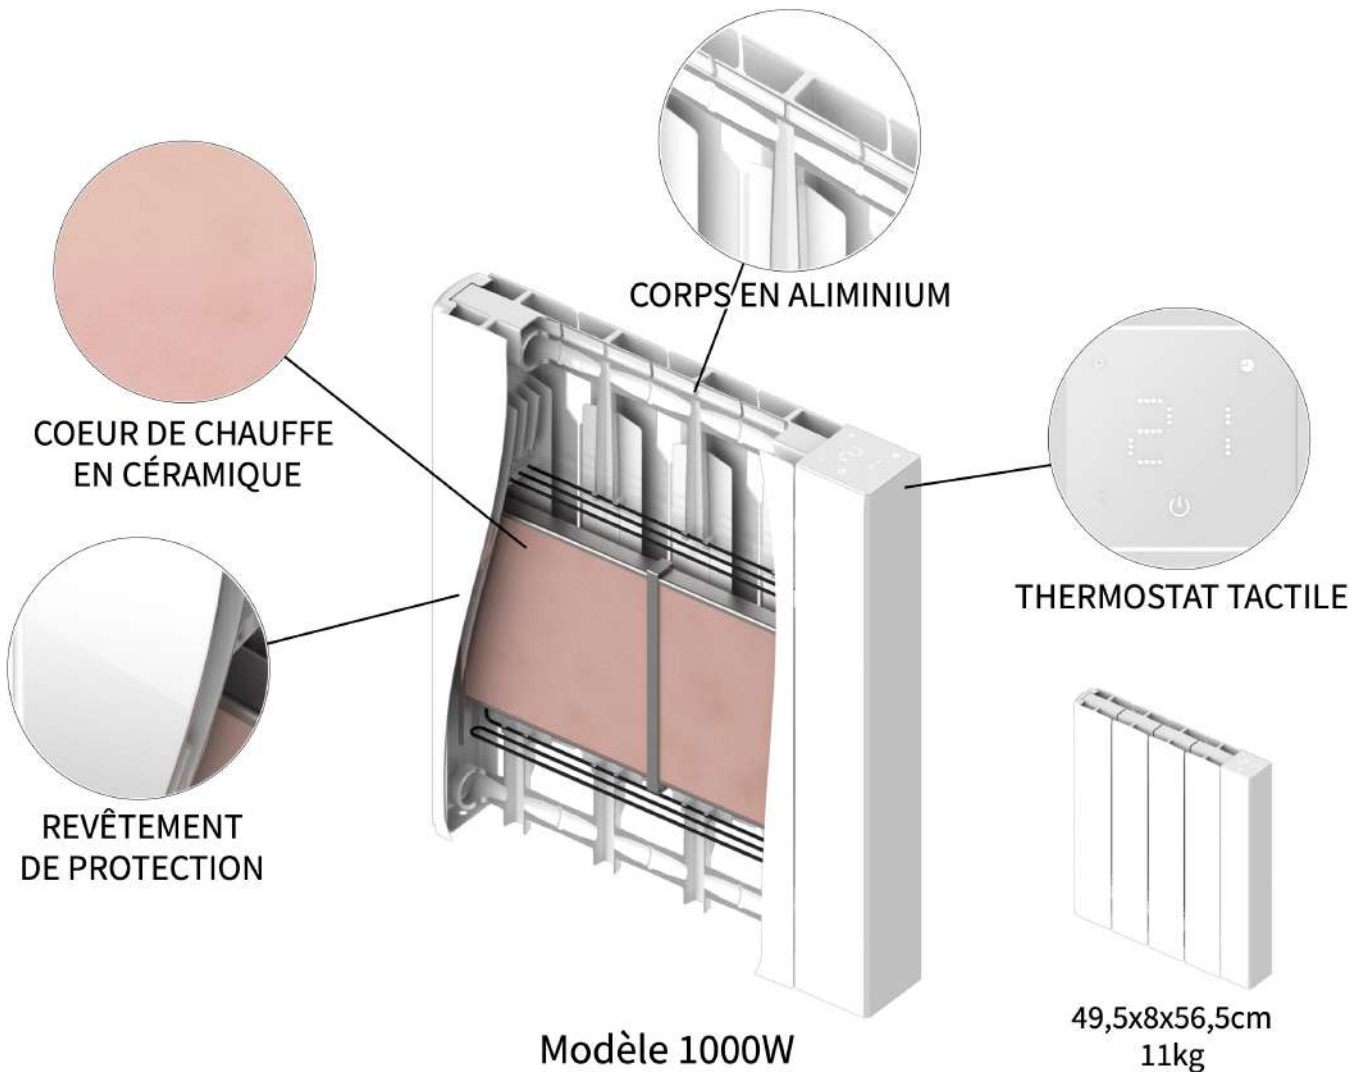

heatzy glow

Radiateur électrique connecté Wi-Fi cœur de chauffe en Céramique

Contrôle • Confort • Économies

CONCEPT

01. BRANCHEZ

Heatzy Glow intègre une fonction Wi-Fi disponible dès son branchement sur le réseau électrique.

02. CONNECTEZ

Connectez simplement votre radiateur Glow à votre smartphone via l'application.

03. CONTRÔLEZ

L'app Heatzy vous permet de contrôler et programmer un ou plusieurs produits Heatzy simplement, via une interface unique.